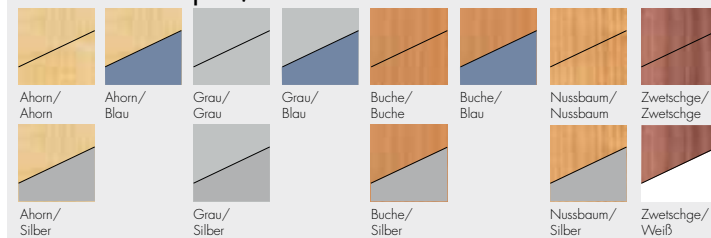

Dekore: Korpus/Front SBOF SB2T SBTS

Griffe:

RE = Relinggriff Kunsstoff

NU = Nutgriff

WE = Wellengriff

KR = Kreuzgriff

CE = Chromgriff

SG = Streifengriff Schübe

SG = Streifengriff Türen

Korpus 1780:

1600 x 748 x 420 mm (B x H x T)

melaminharzbeschichtete Spanplatten nach DIN 68765, E1

mit 2 mm Kunststoffkante gerundet

22 mm 22 mm Ober- und Unterboden

16 mm 16 mm Seiten und Fächer, 3 höhenverstellbare Fachböden

3 mm 3 mm Rückwand, beidseitig silber beschichtet

Sockelgleiter, schwarz, 20 mm hoch

zerlegt und teilmontiert