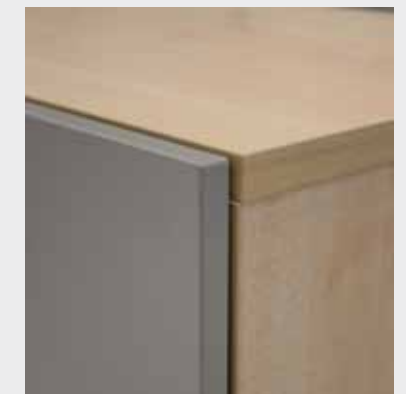

3 mm 3 mm Rückwand, beidseitig silber beschichtet

Sockelgleiter, schwarz, 20 mm hoch

zerlegt und teilmontiert

Schwebende Türen 1780 immer silber