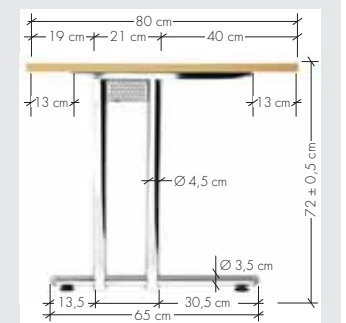

Fuß mit Sichtblende (chrom), vertikale Elektrifizierung möglich

Tischplatte:

- 25 mm dick
- melaminharzbeschichtete Spanplatten nach DIN 68765, E1
- mit 2 mm Kunststoffkante gerundet
- zerlegt und teilmontiert

Verkettungsplatten

- LE90 Eckwinkel 80 x 80 cm nicht in W, Z
- LT12 Treppezplatte 120 x 120 cm mit Stützfuß
- LE91 Eckwinkel 80 x 80 cm

Anbauplatten

- LA60 Ansatzisch 60 x 80 cm mit Stützfuß
- LA80 Ansatzisch 80 x 100 cm mit Stützfuß

Dekore/Tischplatten

Optional erhältlich:

- Thekenaufsätze WB
- CPU-Halter
- Sichtblenden SI
- Seitenblenden
- zurückgesetzte Füße

Gestell: H = 72 cm

- einbrennlackiert, silberfarben (RAL 9006, weißaluminium) oder chrom.
- C-Gestell aus Rundrohr 35 bzw. 45 mm Durchmesser
- horizontal integrierte Kabelwanne, Querschnitt 85 x 90 mm.
- vertikal über Seitenblenden möglich, Sonderzubehör