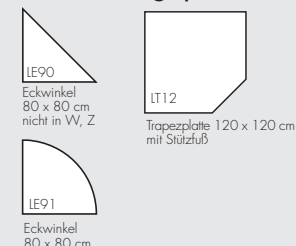

Höhenjustierung

Sichtblende

Kabelspirale CKVE

**Tischplatte:**

- 25 mm 25 mm dick
- melaminharzbeschichtete Spanplatten nach DIN 68765, E1
- mit 2 mm Kunststoffkante gerundet
- zerlegt und teilmontiert

**Dekore/Tischplatten**

**Tischformen**

**Verkettungsplatten**

**Anbauplatten**

**Optional erhältlich:**

- Thekenaufsatz WB
- Sichtblenden Lochblech
- Kabelspirale (vertikal)
- CPU-Halter CPUH

**Gestell: H = 72cm**

- einbrennlackiert, silberfarben (RAL 9006, weißaluminium) Stahlrohrgestell, Kombination aus Rundrohr mit Vierkantröhre und gelochter Seitenblende
- horizontaler Kabelkanal integriert, Querschnitt 85 x 90 mm.
- Vertikal über Kabelspirale, Sonderzubehör