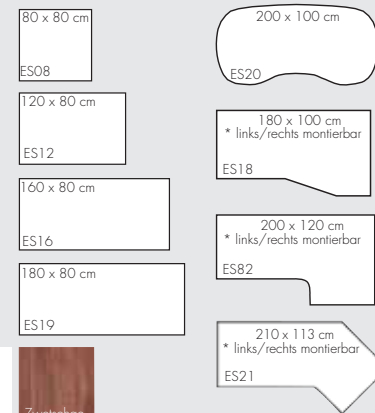

Höhenjustierung

Sichtblende

Kabelspirale CKVE

**Tischplatte:**

- 25 mm 25 mm dick
- melaminharzbeschichtete Spanplatten nach DIN 68765, E1
- mit 2 mm Kunststoffkante gerundet
- zerlegt und teilmontiert

**Dekore/Tischplatten**

**Tischformen**

**Verkettungsplatten**

**Anbauplatten**

**Optional erhältlich:**

- Thekenaufsatz WB
- Sichtblenden Lochblech
- Kabelspirale (vertikal)
- CPU-Halter CPUH

**Gestell: H = 72cm**

- einbrennlackiert, silberfarben (RAL 9006, weißaluminium) Stahlrohrgestell, Kombination aus Rundrohr mit Vierkantröhre und gelochter Seitenblende
- horizontaler Kabelkanal integriert, Querschnitt 85 x 90 mm.
- Vertikal über Kabelspirale, Sonderzubehör

**Höhenjustierung:**

- Über Sockelfuß: ± 0,5 cm

**Stellbeispiele:**