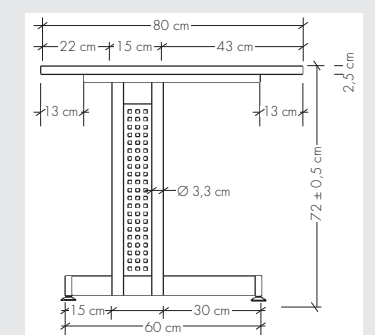

Höhenjustierung

Sichtblende

Kabelspirale CKVE

**Tischplatte:**

- 25 mm 25 mm dick
- melaminharzbeschichtete Spanplatten nach DIN 68765, E1
- mit 2 mm Kunststoffkante gerundet
- zerlegt und teilmontiert

**Dekore/Tischplatten**

**Tischformen**

**Verkettungsplatten**

**Anbauplatten**

**Optional erhältlich:**

- Thekenaufsatz WB
- Sichtblenden Lochblech
- Kabelspirale (vertikal)
- CPU-Halter CPUH

**Gestell: H = 72cm**

- einbrennlackiert, silberfarben (RAL 9006, weißaluminium) Stahlrohrgestell, Kombination aus Rundrohr mit Vierkantröhre und gelochter Seitenblende
- horizontaler Kabelkanal integriert, Querschnitt 85 x 90 mm.
- Vertikal über Kabelspirale, Sonderzubehör

**Höhenjustierung:**

- Über Sockelfuß: ± 0,5 cm

**Stellbeispiele:**